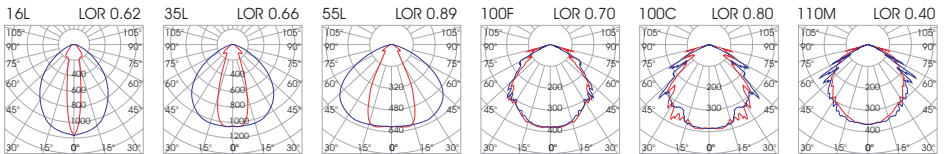

LUMITUBE IP68

LIGHTSOURCE BY
NICHIA
for ManuChromatic

IP68

Model	Colour Temperature	CRI	Beam Angle	Watt / Length	Voltage
LUMITUBE IP68 <i>(LUMITUBE IP68)</i>	2000K <i>(20)</i>	80+ <i>(80)</i>	16° Linear lens <i>(16L)</i>	10.5W / 58.5cm <i>(11W059)</i>	24VDC <i>(24)</i>
	2500K <i>(25)</i>		35° Linear lens <i>(35L)</i>	15.8W / 83.5cm <i>(16W084)</i>	
	2700K <i>(27)</i>		55° Linear lens <i>(55L)</i>	21W / 108.5cm <i>(21W109)</i>	
	3000K <i>(30)</i>		100° Frosted Cover <i>(100F)</i>	26.3W / 133.5cm <i>(26W134)</i>	
	4000K <i>(40)</i>		100° Clear Cover <i>(100C)</i>	31.5W / 158.5cm <i>(32W156)</i>	
	5700K <i>(57)</i>	110° Milky Cover <i>(110M)</i>	40.3W / 200.2cm <i>(40W200)</i>		
	TUNABLE WHITE	80+ <i>(80)</i>	16° Linear lens <i>(16L)</i>	10W / 58.5cm <i>(10W059)</i>	
	Tunable White <i>(TW)</i>		35° Linear lens <i>(35L)</i>	15W / 83.5cm <i>(15W084)</i>	
	2700K~5700K		55° Linear lens <i>(55L)</i>	20W / 108.5cm <i>(20W109)</i>	
			100° Frosted Cover <i>(100F)</i>	25W / 133.5cm <i>(25W134)</i>	
	100° Clear Cover <i>(100C)</i>		30W / 158.5cm <i>(30W156)</i>		
	110° Milky Cover <i>(110M)</i>	38.3W / 200.2cm <i>(38W200)</i>			
RGBW			16° Linear lens <i>(16L)</i>	7.5W / 58.5cm <i>(08W059)</i>	
RGBW with linear lens <i>(RGBW)</i>			35° Linear lens <i>(35L)</i>	15W / 108.5cm <i>(15W109)</i>	
			55° Linear lens <i>(55L)</i>	22.5W / 158.5cm <i>(23W159)</i>	
				27.5W / 191.9cm <i>(28W192)</i>	
RGBW			100° Frosted Cover <i>(100F)</i>	9.8W / 58.5cm <i>(10W059)</i>	
RGBW with cover <i>(RGBW)</i>			100° Clear Cover <i>(100C)</i>	19.5W / 108.5cm <i>(20W109)</i>	
			110° Milky Cover <i>(110M)</i>	29.5W / 158.5cm <i>(30W159)</i>	
				37.1W / 198.5cm <i>(37W199)</i>	
RGB			100° Frosted Cover <i>(100F)</i>	7.3W / 58.5cm <i>(07W059)</i>	
RGB with cover <i>(RGB)</i>			100° Clear Cover <i>(100C)</i>	14.5W / 108.5cm <i>(15W109)</i>	
			110° Milky Cover <i>(110M)</i>	21.8W / 158.5cm <i>(22W159)</i>	
				27.6W / 198.5cm <i>(28W199)</i>	

Ordering Code Example: LUMITUBE IP68-TW-80-100C-15W084-24